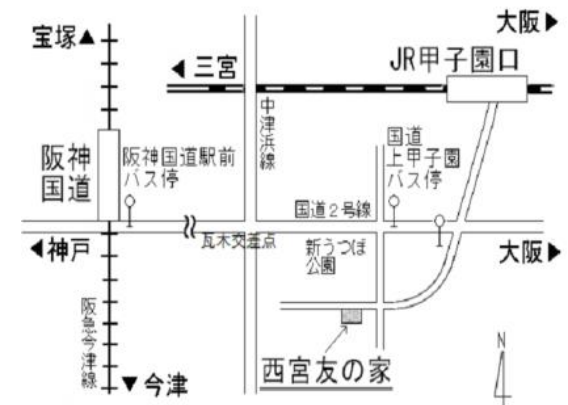

- ★ マスクの着用をお願いします
- ★ 来場前に検温にご協力をお願いします
- ご本人やご家族など身近な方に風邪の症状や37.5度以上の発熱、倦怠感、などがある際はご来場をご遠慮下さい
- ★ 入場制限をさせていただく場合があります

7月2日(土)

10:00~12:00

西宮友の家

地図→

(阪神バス上甲子園 徒歩3分)

(JR 甲子園口下車徒歩 10分)

連絡先 友の家 0798-46-3022